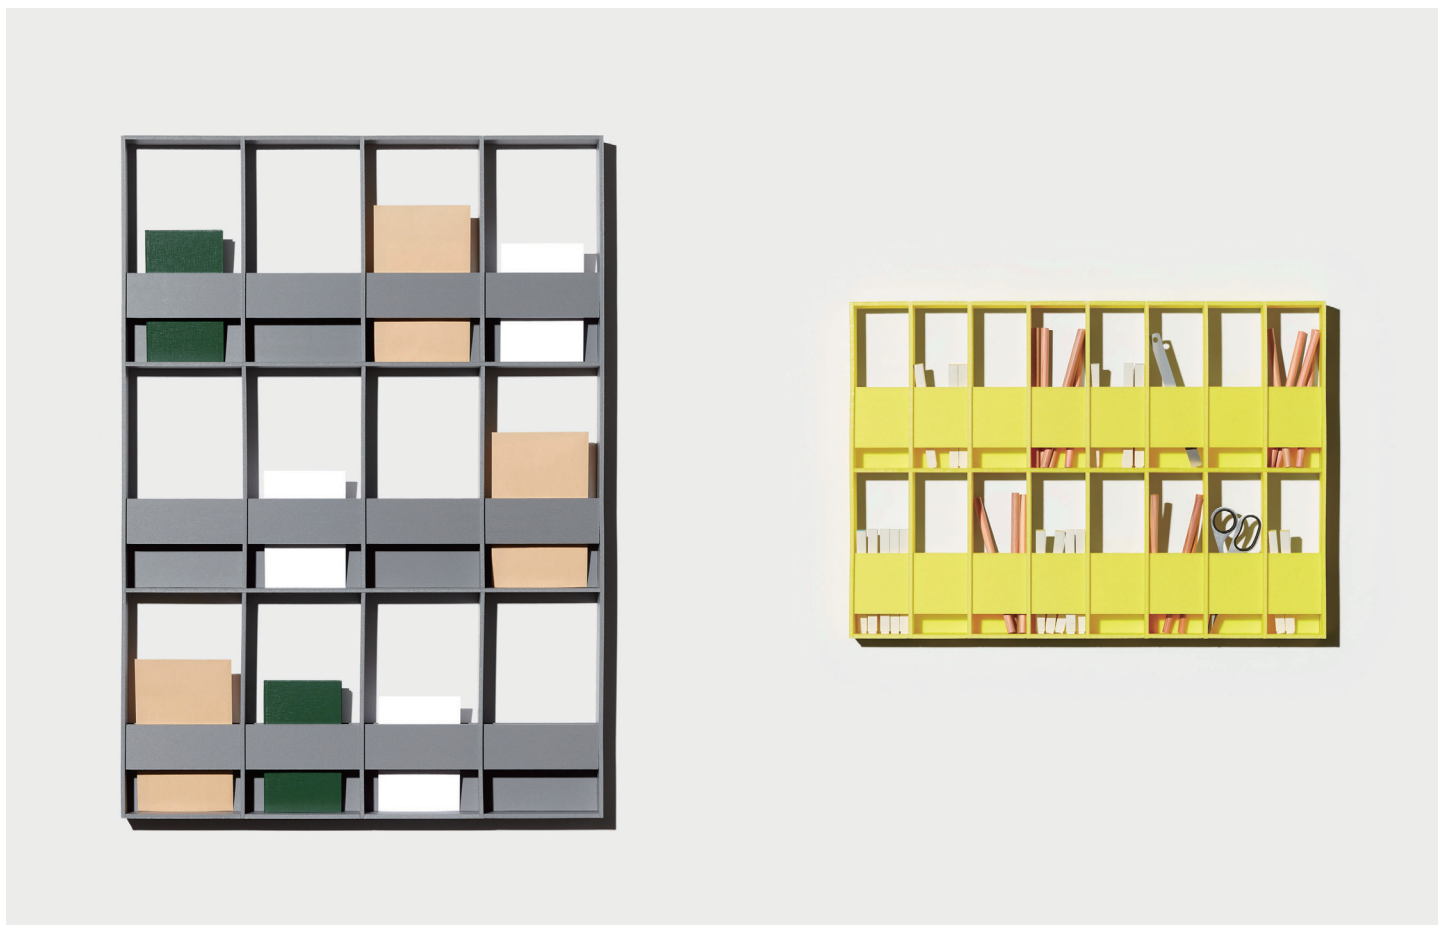

THINK OF THINGS

たくさんの仕切りで構成された
壁掛けシェルフ「POST」を数量限定発売

軽量で丈夫な樹脂発泡シートによる新しい収納

コクヨ株式会社（本社：大阪市 / 社長：黒田英邦）は、東京・千駄ヶ谷のライフスタイルショップ & カフェ「THINK OF THINGS(シンクオブシングス)」にて、軽量で丈夫な樹脂発泡シートを使用した壁掛けシェルフ「POST」を、4月26日(金)から数量限定で発売します。

「POST」は、三井化学東セロ株式会社の樹脂発泡シートで製造された、均一に連なるたくさんの仕切りで構成された壁掛けシェルフです。本商品で使用している樹脂発泡シートは、元来建築現場や引越し作業の養生、工場などの拠点間の通い箱など、主に物流分野で使用されてきた素材ですが、素材の特徴である軽量さと加工精度の高さを生かし、たくさんの仕切りと豊富な収納量を有しながらも、軽量で美しいグリッド構造でポスターのように飾ることのできるインテリア性を実現しています。

日々の郵便物や、道具入れなどを想定したベーシックな使い方はもちろんのこと、コレクションアイテムの陳列や、家族や同僚とシェアして使用するなど、ユーザーが自分なりに考え、創造することを促す収納です。

今回、封筒やポストカードの収納に適した A1 サイズと、ペンやはさみなどの道具類を想定した A2 サイズ、それぞれグレーとイエローの2色展開による計4品番を発売します。

業務用の素材が、日常生活の中に溶け込むアイテムとして変容した姿にご注目ください。